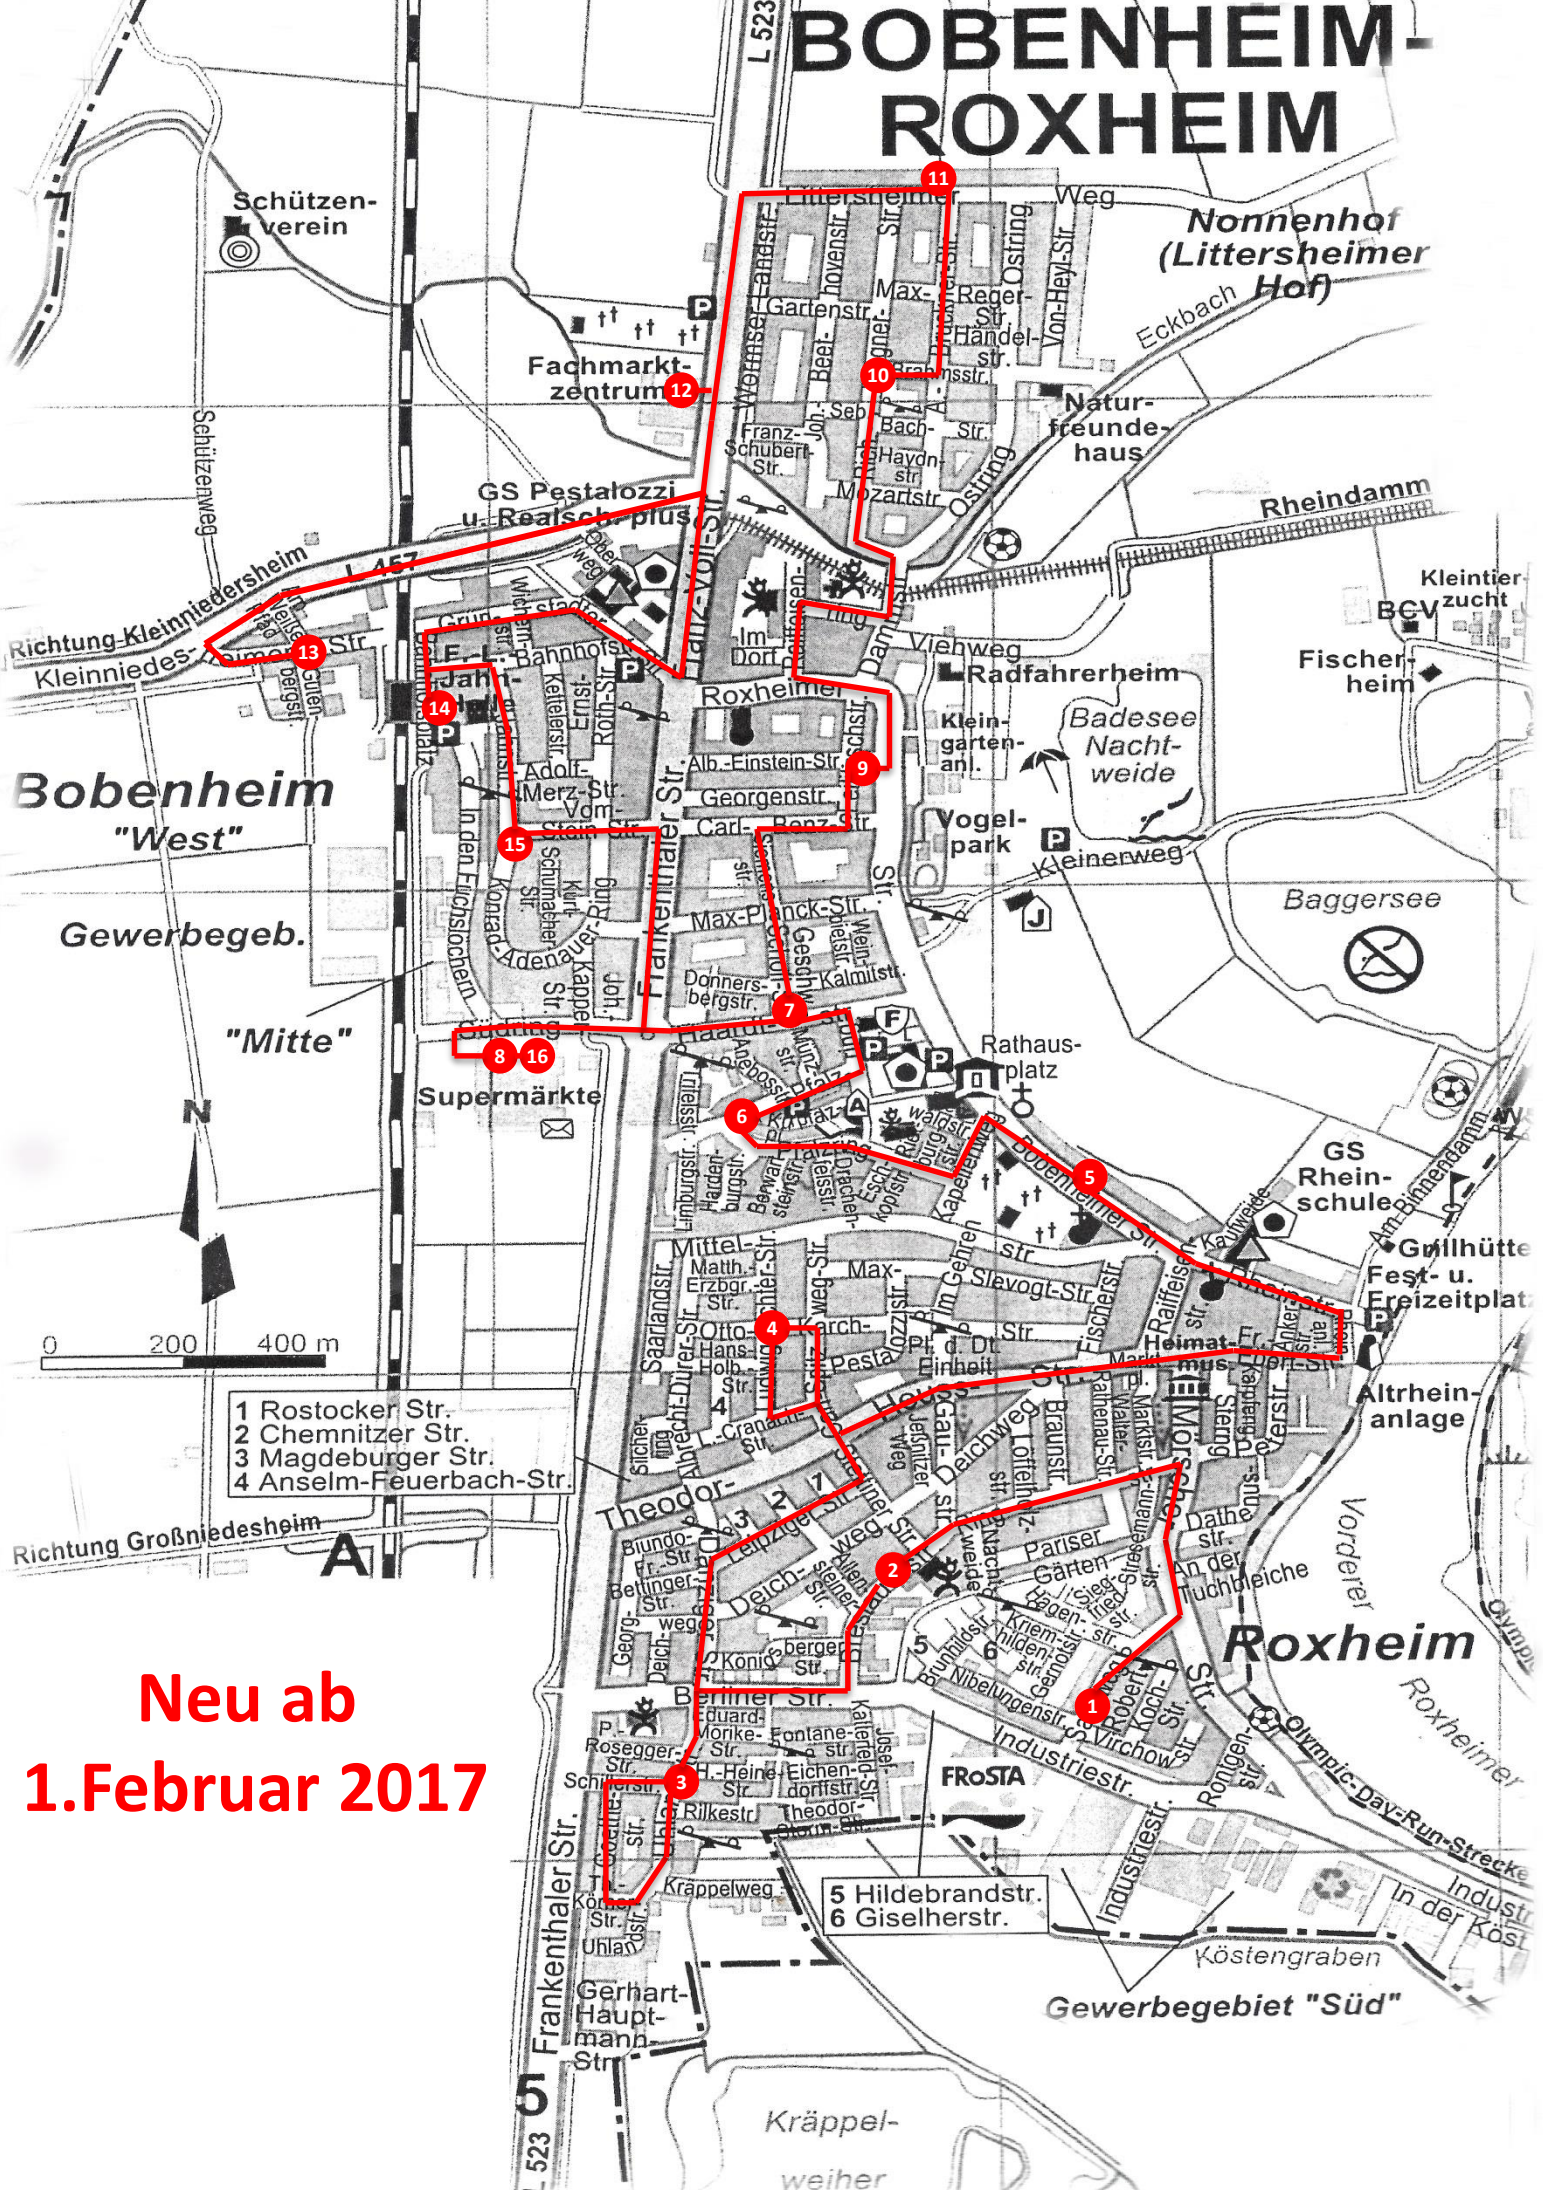

BOBENHEIM-ROXHEIM

Bobenheim
"West"

"Mitte"

Roxheim

- 1 Rostocker Str.
- 2 Chemnitzer Str.
- 3 Magdeburger Str.
- 4 Anselm-Feuerbach-Str.

- 5 Hildebrandstr.
- 6 Giselherstr.

Neu ab
1. Februar 2017

0 200 400 m